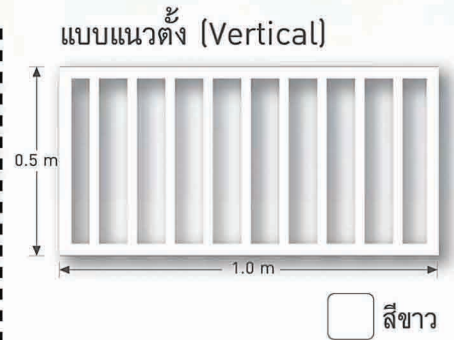

# แผงบังแดดไวนิล WINDSOR SHADE

ช่วยกรองแสงแดด ให้ผ่านเข้ามาในปริมาณที่เหมาะสม หลากหลายรูปแบบในสไตล์คุณ

แผงบังแดดไวนิล มี 3 แบบ

\*ใหม่ สีโอ๊ค ผลิตด้วยเทคโนโลยีการเคลือบผิว ภายนอก ทำให้มีคุณสมบัติพิเศษทนทานต่อ งานกลางแจ้งโดยเฉพาะ หมดปัญหาเรื่องสีซีดจาง

หมายเหตุ : ทุกแบบมีขนาด 1.0 x 0.5 เมตร

อุปกรณ์เสริมในการติดตั้ง

ขนาดคานาไวนิลเสริมเหล็ก Galvanize